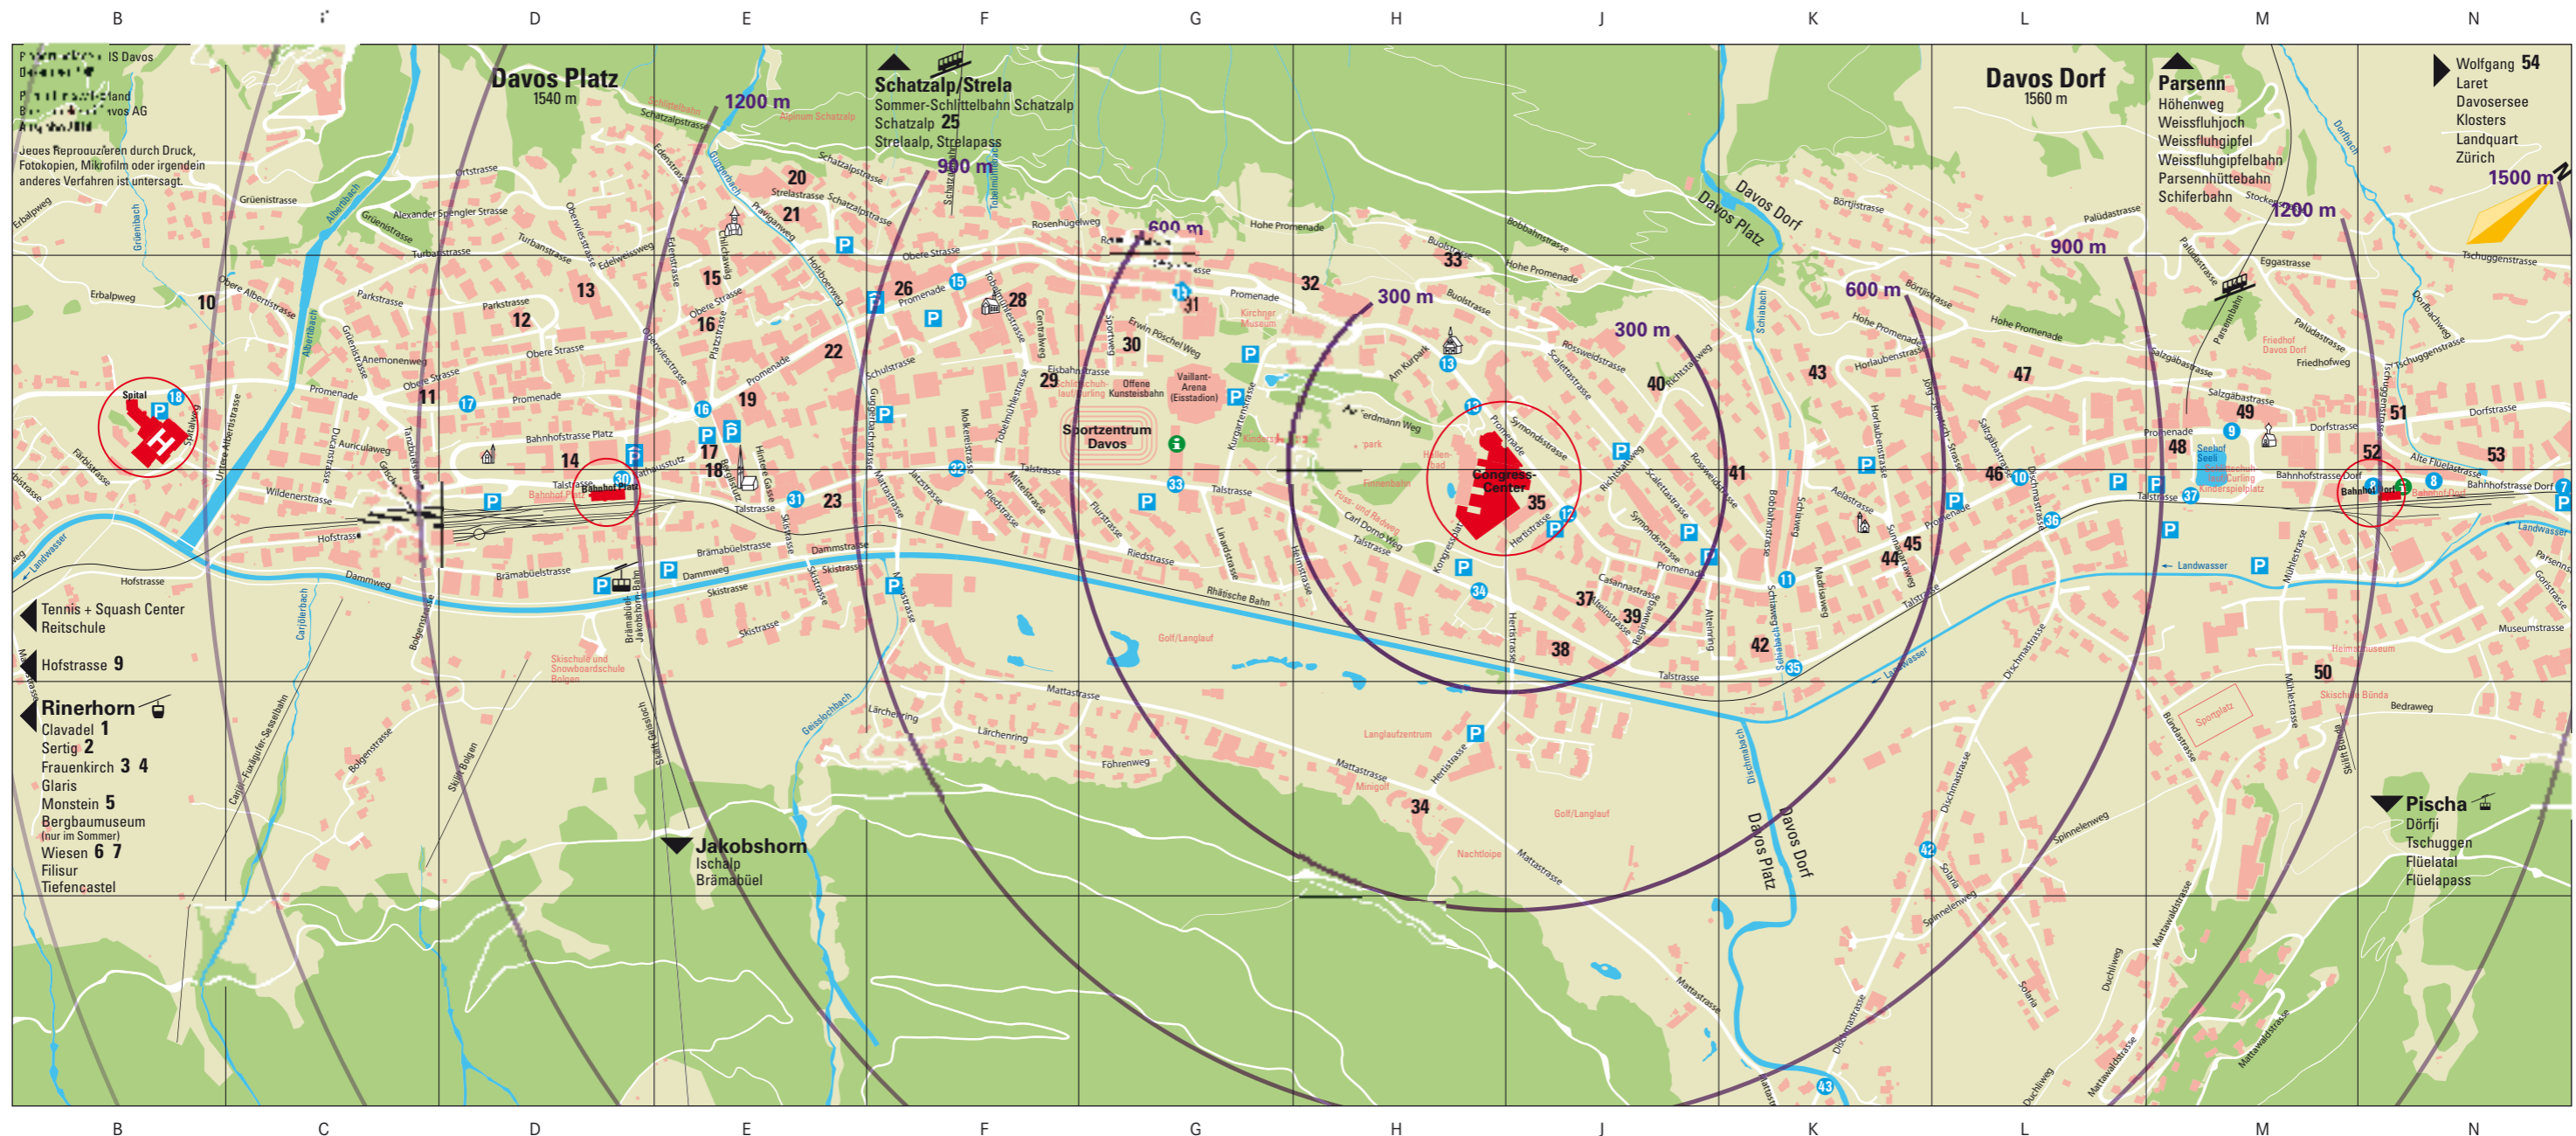

Hotels und Pensionen

J 2	40	Alpina	E 2	17	Davoserhof ***	E 3	23	Ochsen
E 2/3	18	Alte Post	K 3	45	Dischma	G 2	31	Panorama ***
M 2	49	ArabellaSheraton Hotel Seehof *****	K 2/3	41	Edelweiss **	M 2	48	Parsenn ***
E 2	16	ArtHausHotel ***	J 3	39	Elli **	H 4	34	Sheraton Davos Hotel Waldhuus *****
F 1	25	Berghotel Schatzalp i:~	E 1	20	Esplanade ***	K 2	43	Sonnenberg ***
M 3	50	Bünda ***	F 2	26	Europe ****	GH 2	32	Steigenberger Belvédère *****
G 2	30	Bündnerhof ***	MN 2	52	Flüela *****	E 1	21	Strela ***
J 3	37	Casanna ***	D 2	14	Grischa ****	L 2	47	Suitenhotel Zauberberg i:~
F 2	28	Central Sporthotel ****	J 3	35	Kongress Hotel Davos ****	D 2	12	Sunstar ***
CD 2	11	Club Hotel **	B 2	10	Larix ***	D 2	13	Sunstar Park *****
K 3	44	Concordia ***	L 2/3	46	Meierhof ****	N 2	53	Turmhotel Victoria ****
K 3	42	Cresta ***	E 2	19	Morosani Posthotel ****	H 1/2	33	Waldhotel Davos *****
J 3	38	Cresta Sun ****	E 2	22	Morosani Schweizerhof *****	N 2	51	Zum alten Rössli ***
F 2	29	Crystal ***	E 2	15	National ****			

Umgebung Davos

B 3	9	Alpenhof ***	B 4	6	Kinderhotel Muchetta Wiesen i:~	B 4	3	Lengmatta Frauenkirch ***
B 4	7	Bellevue Wiesen	N 1	54	Kulm Wolfgang ***	B 4	1	Sporthotel Clavadel **
B 4	5	Ducan Monstein	B 4	4	Landhaus Frauenkirch	B 4	2	Walserhuus Sertig

Verkehrsbetrieb Davos Haltestellen

N 3	7	Flüelakreuzung	F 2	15	Schatzalpbahn	H 3	34	Hertistrasse
N 3	8	Bahnhof Davos Dorf	E 2	16	Postplatz	K 3	35	Schiaweg
M 2	9	Parsennbahn	D 2	17	Tanzbühl	L 3	36	Dischma-Kreuzung
L 2	10	Dischmastrasse	B 2	18	Spital	M 3	37	Pischa-Terminal
K 3	11	Schiabach	D 3	30	Bahnhof Platz	K/L 4	42	Solaria
J 3	12	Horlauben	E 3	31	Skistrasse	K 5	43	Stäg
H 2	13	Kongresszentrum / Hallenbad	F 2/3	32	Tobelmühlestrasse			
G 2	14	Sportzentrum	G 3	33	Kurgartenstrasse			

- 1 - 6 Unter Laret / Ober Laret / Wolfgang / HGK / Seebüel / Meierhöfe
- 19 - 26 Crestannes / Islen / Gadenstatt / Frauenkirch / ARA / Mühle Glaris / Rinerhornbahn / Glaris Ortolfi
- 38 - 41 Flüelastrasse / Stilli / Bedra / Pischa-Talstation
- 45 - 47 Auf dem Hof / AO Zentrum / Clavadel

ORTSBUS GRATIS